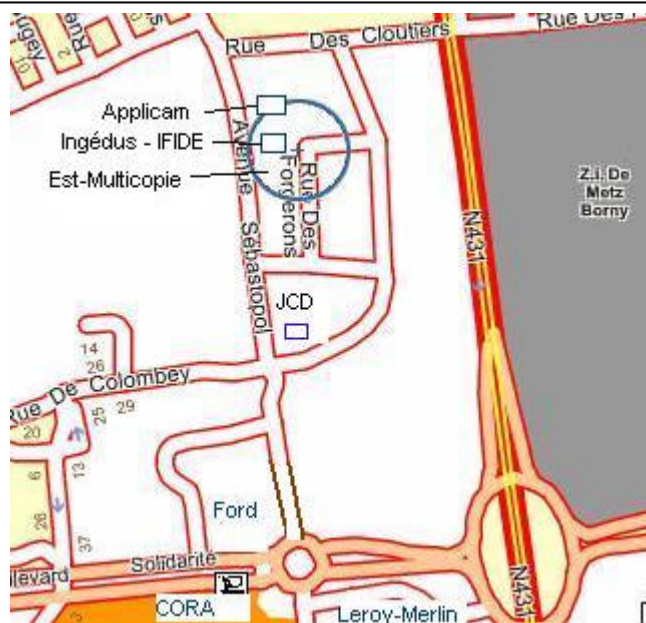

I.F.I.D.E. METZ

10 Avenue Sébastopol
57070 METZ
Tél : 03 87 39 70 65
Fax : 03 87 74 87 05
E-Mail : ifide57@wanadoo.fr

Prendre la voie de contournement de Metz (N 431) en venant de l'A4 ou de l'A31 depuis Fey. Sortie sortie D4-Technopôle. Prendre la 1ère à droite au rond point (Cora - Leroy Merlin derrière vous, Ford - Jardiland sur votre gauche). Descendre l'Avenue Sébastopol. Passer à gauche du bâtiment JCD INFORMATIQUE puis tout droit sur 300 mètres. Prendre la 1ère entrée à droite après EST MULTICOPIES. (bâtiment bleu Ingédus.com). L'I.F.I.D.E. se trouve à l'arrière de ce bâtiment, au 1er étage. [Imprimer le plan d'accès \(.pdf\)](#)